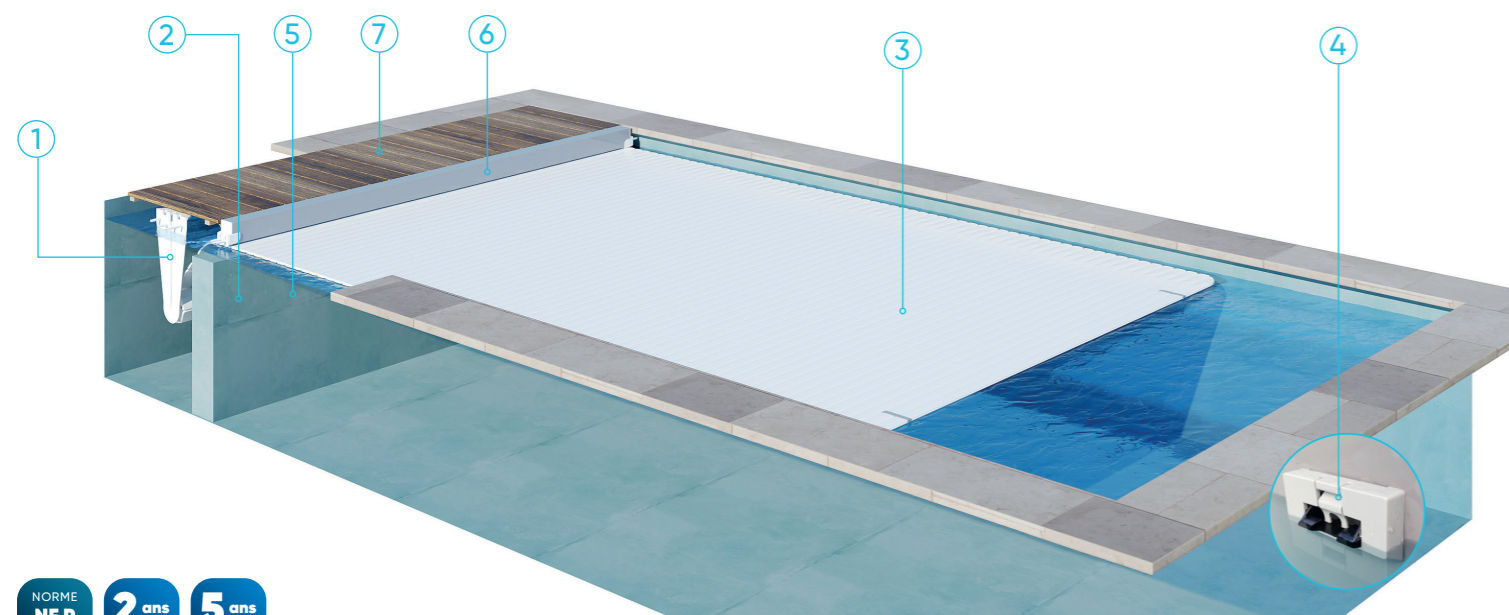

VOLET IMMERGÉ

ROLLENERGY ÉVOLUTION

Le volet immergé idéal pour les bassins en rénovation

VOLET IMMERGÉ ROLLENERGY ÉVOLUTION

+ ADAPTABILITÉ

- Convient pour tous types de bassins en construction ou en rénovation sans modification de la structure du bassin.

+ DISCRÉTION

- Le volet immergé est dans un coffre recouvert de caillebotis hors d'eau. Son moteur est intégré à l'axe d'enroulement.
- Possibilité d'uniformiser les couleurs des composants (poutrelle, support, caillebotis, lames, kits d'accrochage, mur de séparation) pour une intégration parfaite.

+ SAVOIR-FAIRE DEL

- Le volet Rollenergy Évolution est fabriqué dans nos ateliers depuis 2007.

Volet disponible pour des bassins à partir de 2,00 x 3,00 m et jusqu'à 8,00 x 15,50 m.

- 1 PLATINE**
 - Composite blanc.
- 2 MOTORISATION**
 - Gestion stop sel.
 - Interrupteur automatique.
 - Commande par Wi-Key, bouton à clé ou LivePool.

Bon de commande : pour que le volet soit correctement ajusté à la piscine, il est indispensable de fournir un plan du bassin mesuré tous les mètres. Conformément à la norme NF P90-308, le jeu entre l'intérieur du bassin et le bord du volet doit être inférieur à 70 mm.